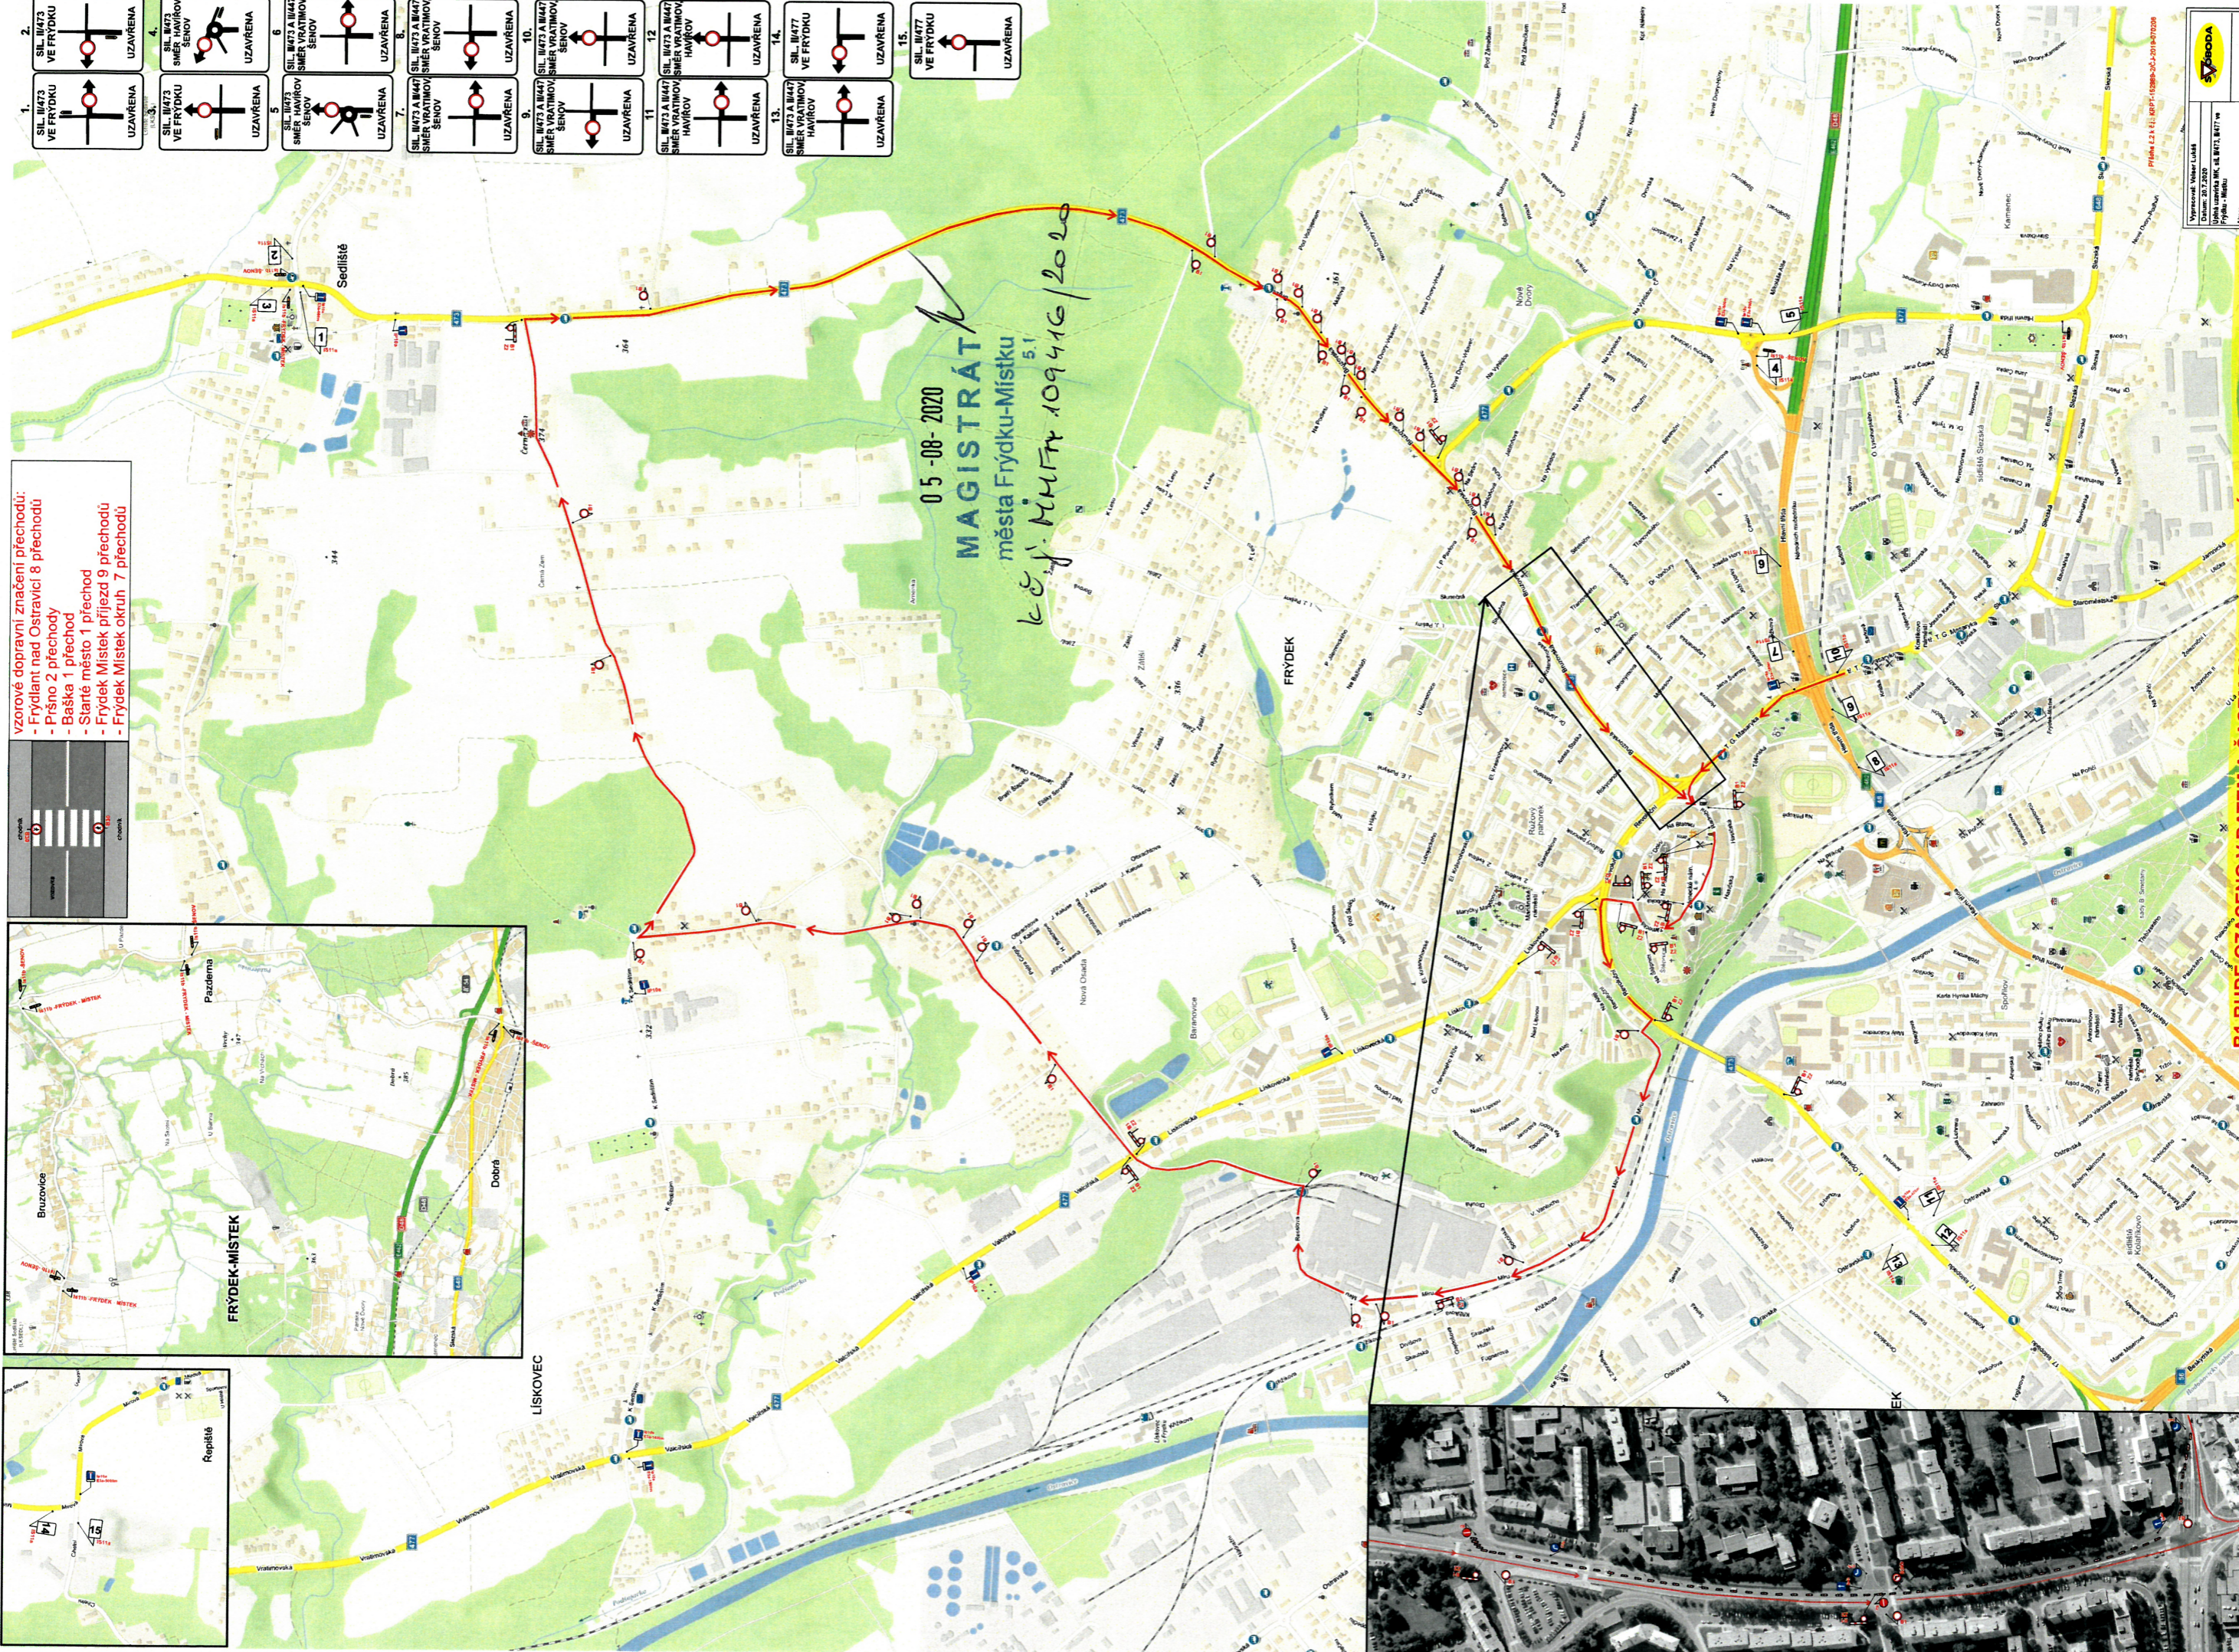

- vzorové dopravní značení přechodů:
- Frydlant nad Ostravicí 8 přechodů
  - Prášno 2 přechody
  - Baška 1 přechod
  - Startě město 1 přechod
  - Frydek Mistek příjezd 9 přechodů
  - Frydek Mistek okruh 7 přechodů

- 1. SIL. B473 VE FRYDKU UZAVŘENA
- 2. SIL. B473 VE FRYDKU UZAVŘENA
- 3. SIL. B473 VE FRYDKU UZAVŘENA
- 4. SIL. B473 VE FRYDKU UZAVŘENA
- 5. SIL. B473 VE FRYDKU UZAVŘENA
- 6. SIL. B473 A B447 SMĚR HAVÍŘOV SMĚR VRÁTIMOV SENOV UZAVŘENA
- 7. SIL. B473 A B447 SMĚR VRÁTIMOV SMĚR HAVÍŘOV UZAVŘENA
- 8. SIL. B473 A B447 SMĚR VRÁTIMOV SMĚR HAVÍŘOV UZAVŘENA
- 9. SIL. B473 A B447 SMĚR VRÁTIMOV SMĚR HAVÍŘOV UZAVŘENA
- 10. SIL. B473 A B447 SMĚR VRÁTIMOV SMĚR HAVÍŘOV UZAVŘENA
- 11. SIL. B473 A B447 SMĚR VRÁTIMOV SMĚR HAVÍŘOV UZAVŘENA
- 12. SIL. B473 A B447 SMĚR VRÁTIMOV SMĚR HAVÍŘOV UZAVŘENA
- 13. SIL. B473 A B447 SMĚR VRÁTIMOV SMĚR HAVÍŘOV UZAVŘENA
- 14. SIL. B477 VE FRYDKU UZAVŘENA
- 15. SIL. B477 VE FRYDKU UZAVŘENA

SYBODA  
Dopravní značení LÚB  
LÚB 1234567890  
Frydek - Mistek  
Aves: Czech Tour of Frydek Mistek  
12345678901234

**B1 BUDE OZÁČENO V DATEM A ČASEM PLATNOSTI: PLATÍ 8.8.2020 OD 16:00 OD 17:10**