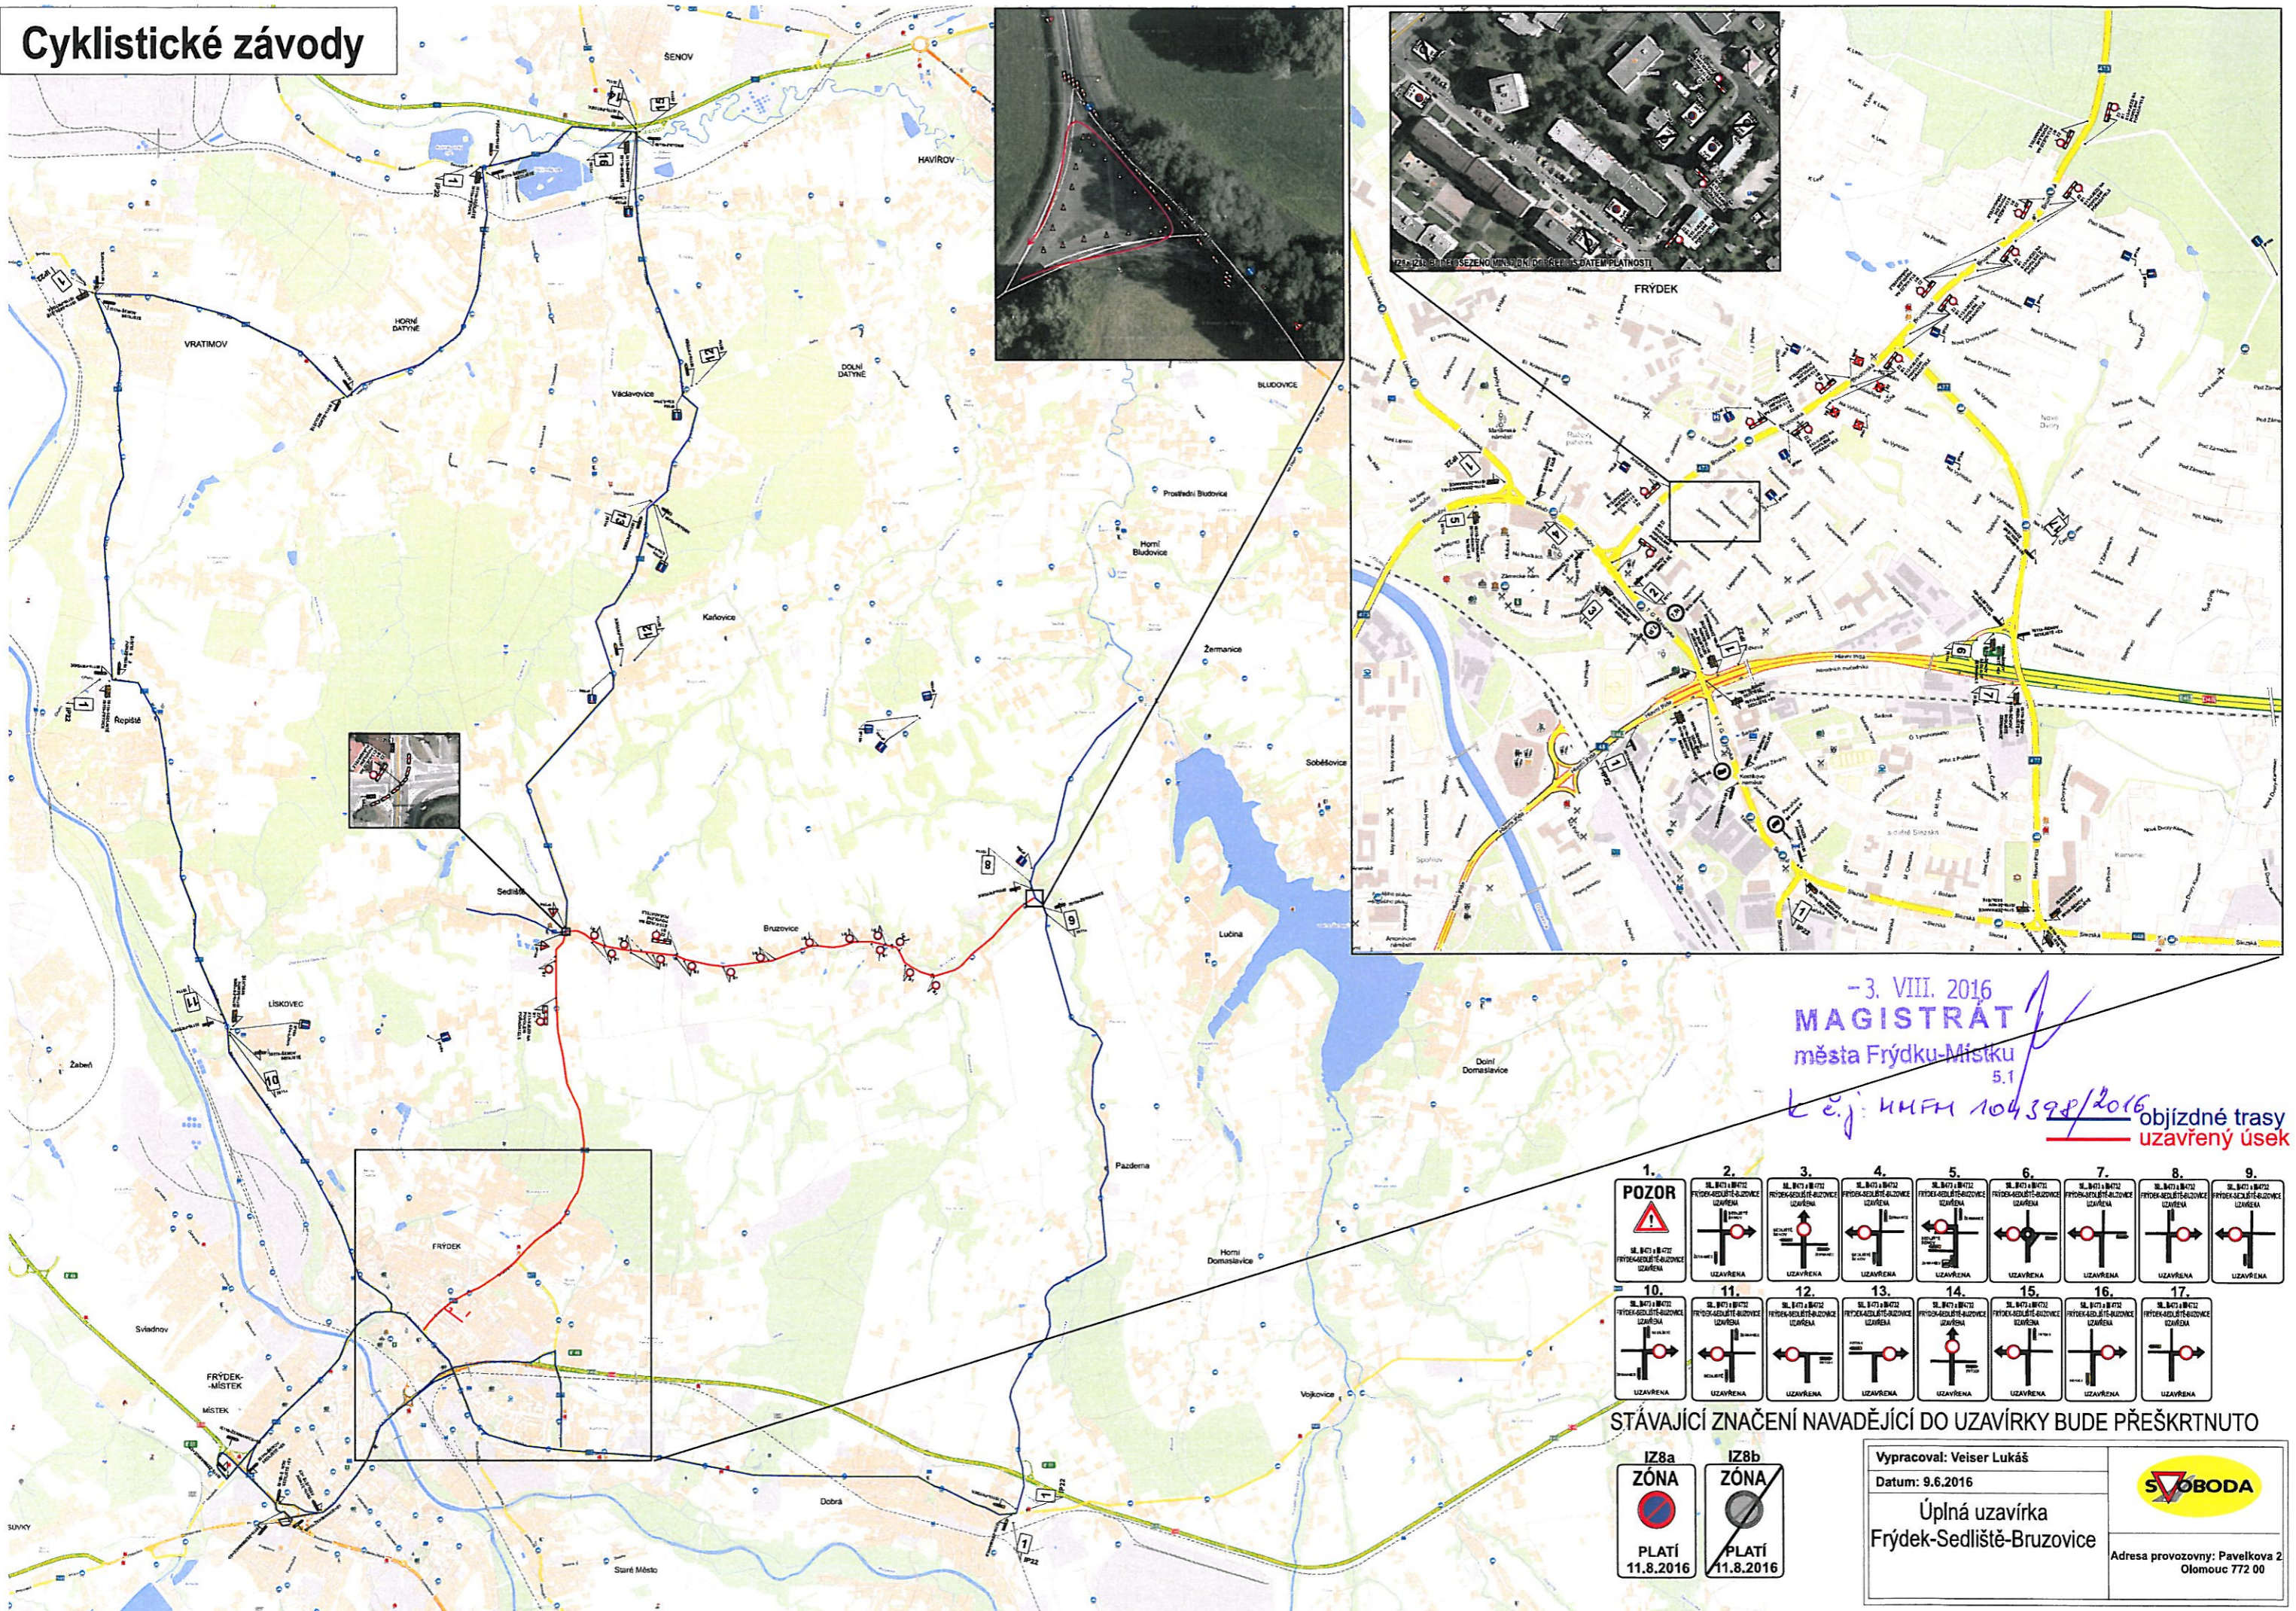

Cyklistické závody

-3. VIII. 2016
MAGISTRÁT
 města Frýdku-Místku
 5.1
K. E. J. MFM 104398/2016
 obížděné trasy
 uzavřený úsek

STÁVAJÍCÍ ZNAČENÍ NAVADĚJÍCÍ DO UZAVÍRKY BUDE PŘEŠKRTNUTO

Vypracoval: Veiser Lukáš
 Datum: 9.6.2016
Úplná uzavírka
 Frýdek-Sedliště-Bruzovice

Adresa provozovny: Pavelkova 2
 Olomouc 772 00

Cyklistické závody

-3. VIII. 2016
MAGISTRÁT
města Frýdku-Místku
5.1

K č.j.: MMFM 104398/2016

Vypracoval: Veiser Lukáš	
Datum: 13.7.2016	
Částečná uzavírka ul. Bruzovská ve Frýdku	Adresa provozovny: Pavelkova 2 Olomouc 772 00