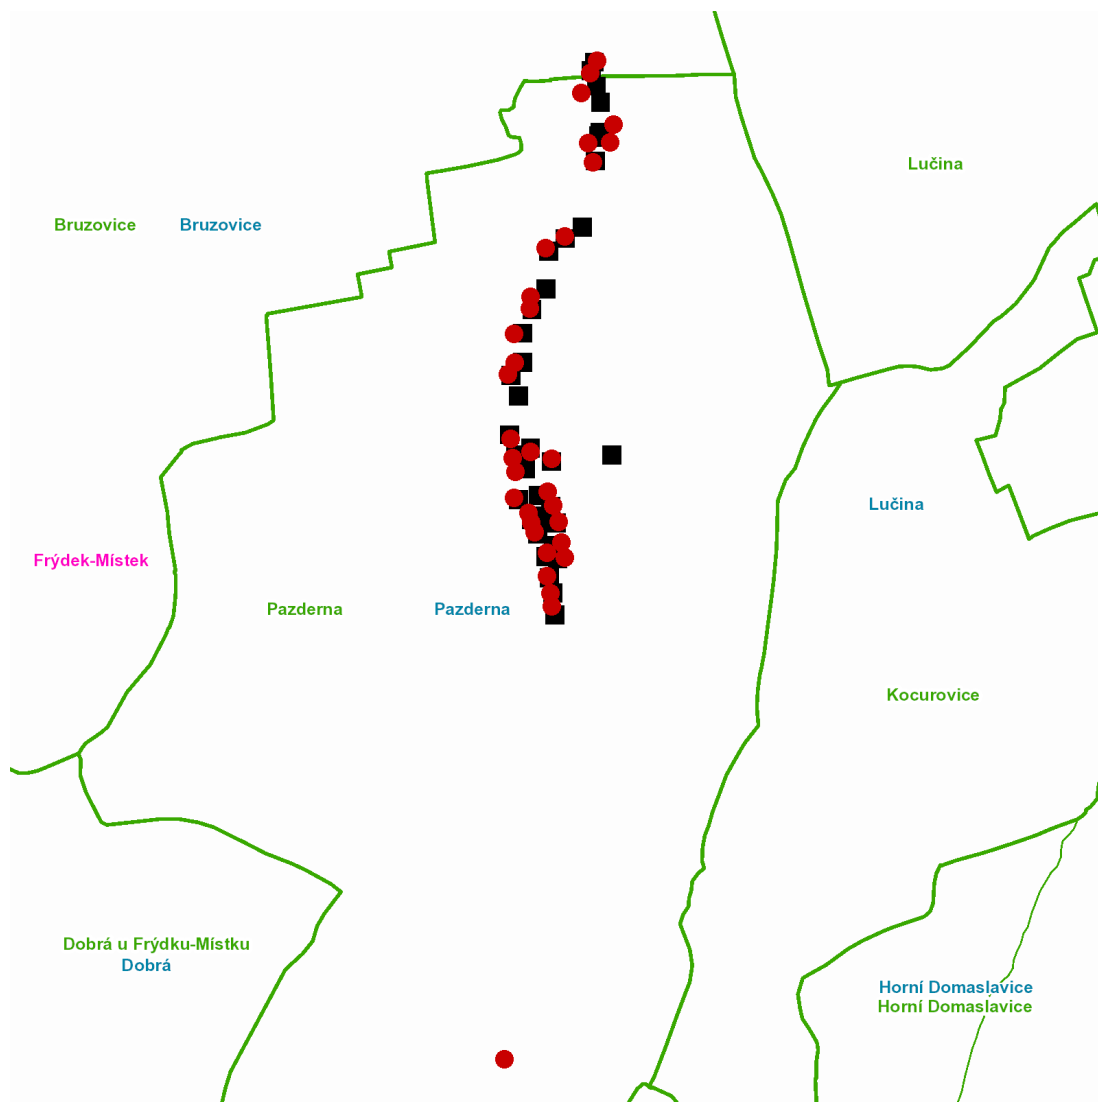

dne **6. 9. 2021** od **7:30** do **17:30** hodin

Plánovaná odstávka zahrnuje tyto lokality:**Bruzovice (okres Frýdek-Místek)**

č. p. 105, 120

Pazderna (okres Frýdek-Místek)

č. p. 2-14, 18, 25, 31, 37, 41, 52, 61, 66, 68, 71, 74, 79, 80, 82, 84, 98

kat. území **Pazderna** (kód **718602**): **parcelní č.** 258/6, 289/10

UPOZORNĚNÍ

Dotčené zařízení distribuční soustavy je nutné i v době odstávky považovat za zařízení pod napětím, a proto vás žádáme o dodržení všech zásad bezpečnosti a provedení opatření potřebných k zamezení případných škod na zdraví a majetku. | Provozovatelé výroben elektřiny jsou povinni zajistit přerušení dodávky elektřiny z výroby do vypnutého úseku distribuční soustavy.

dne 6. 9. 2021 od 7:30 do 17:30 hodin**Orientační mapový podklad odstávkou dotčených lokalit****VYSVĚTLIVKY**

- – adresy dotčené odstávkou elektřiny
- – místa připojení k elektrické síti dotčená odstávkou

INFORMACE ZASLÁNA

IDDS: naubmp5 (Obec Bruzovice)

IDDS: t4uby8v (Obec Pazderna)