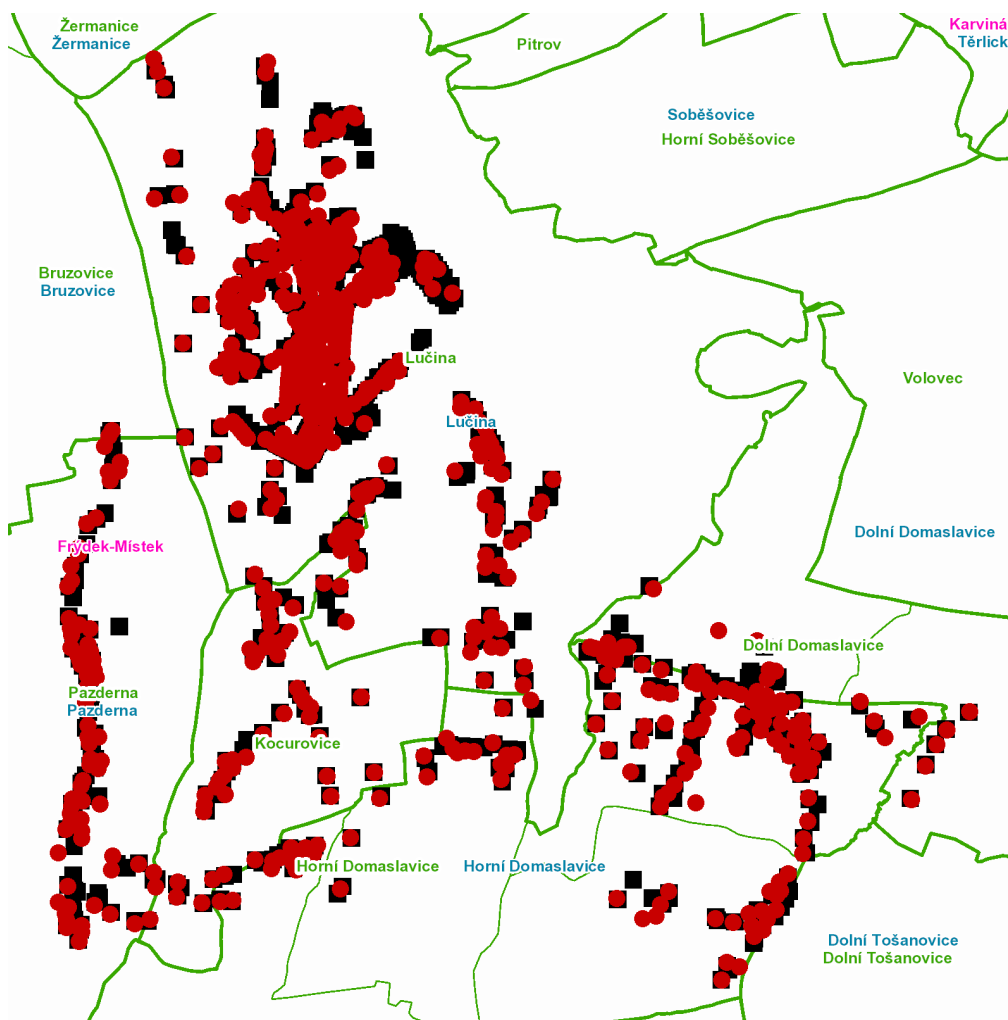

dne **20. 5. 2021** od **7:30** do **15:30** hodin

Plánovaná odstávka zahrnuje tyto lokality:**Bruzovice (okres Frýdek-Místek)**

č. p. 105, 120

Dolní Domaslavice (okres Frýdek-Místek)

č. p. 1, 2, 3, 6, 7, 8, 10, 17, 32, 75-79, 283, 347, 474

Pazderna (okres Frýdek-Místek)

č. p. 2-25, 31, 37, 39, 41, 45, 49, 50, 52, 53, 56, 57, 59, 61, 62, 64, 65, 66, 68, 69, 70, 71, 73, 74, 76, 77, 79, 80, 82, 83, 84, 86, 87, 89

č. ev. 1

kat. území **Pazderna** (kód **718602**): **parcelní č.** 56/4, 63/11, 115/10, 116/11, 119/2, 120/2, 149/10, 149/11, 222, 258/6, 289/10

dne **20. 5. 2021** od **7:30** do **15:30** hodin**Orientační mapový podklad odstávkou dotčených lokalit****VYSVĚTLIVKY**

- – adresy dotčené odstávkou elektřiny
- – místa připojení k elektrické síti dotčená odstávkou