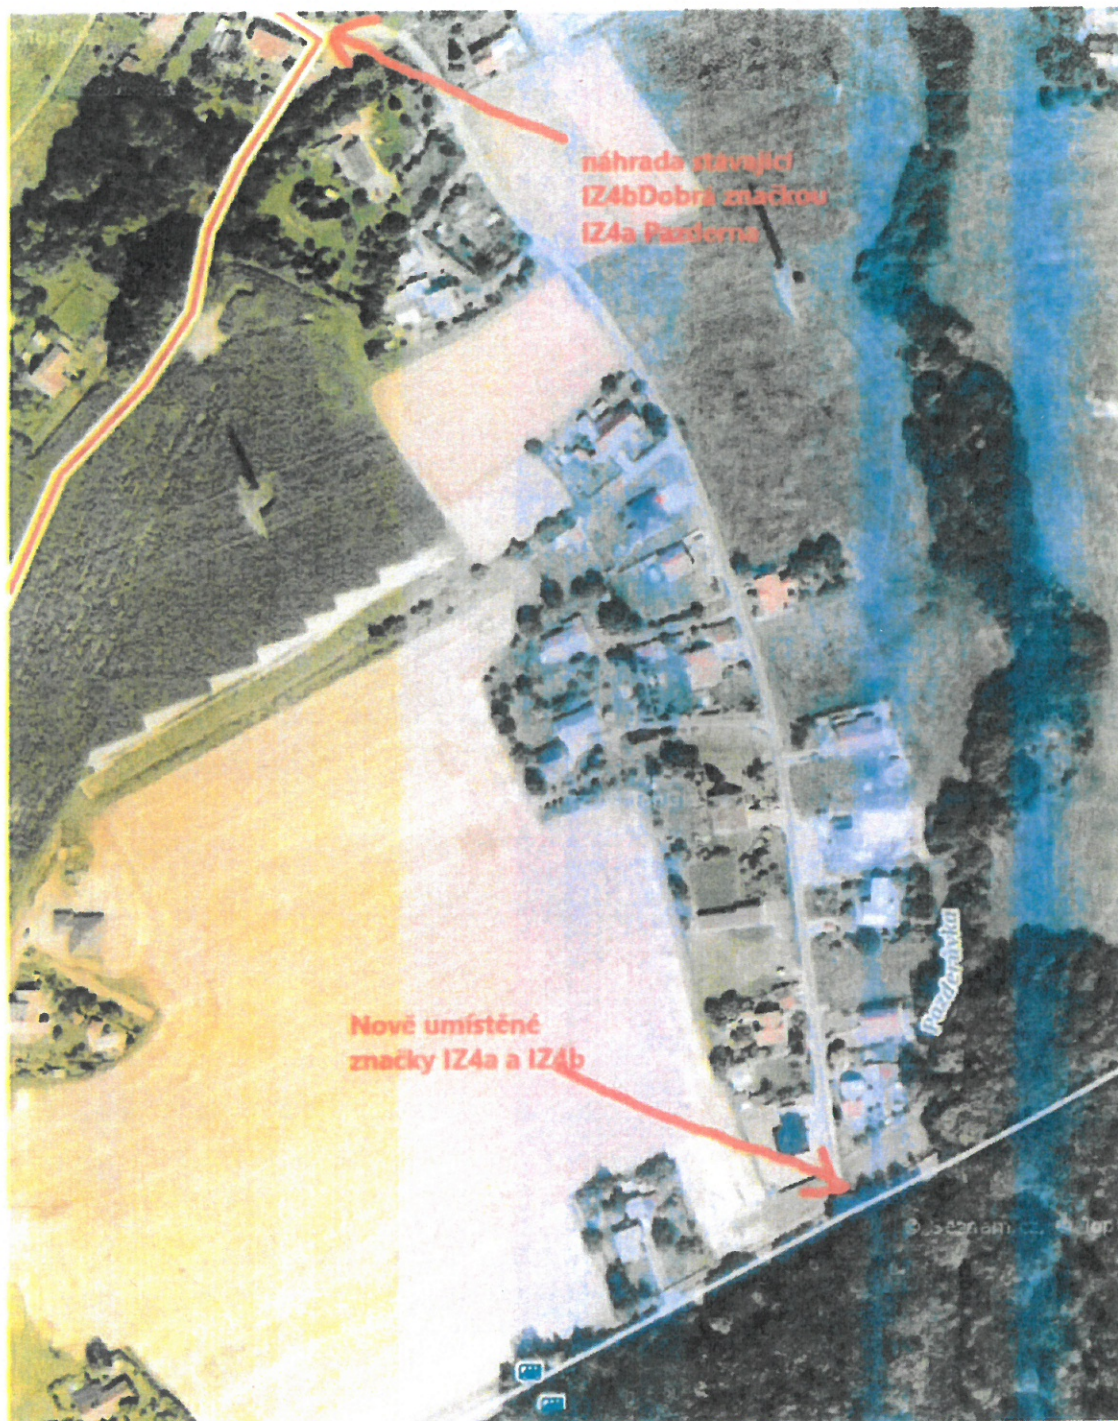

Příloha k čj: KRPT-280284-2/ČJ-2019-070206

Místo MÚP: MK ev. č. 3, pozemek parc. č. 392, k.ú. Pazderna

MÚP: umístění SDZ č. IZ 4a „Obec“ v počtu 2 ks,

č. IZ 4b „Konec obce“, v počtu 1 ks

12 -02- 2020

MAGISTRÁT
města Frýdku-Místku