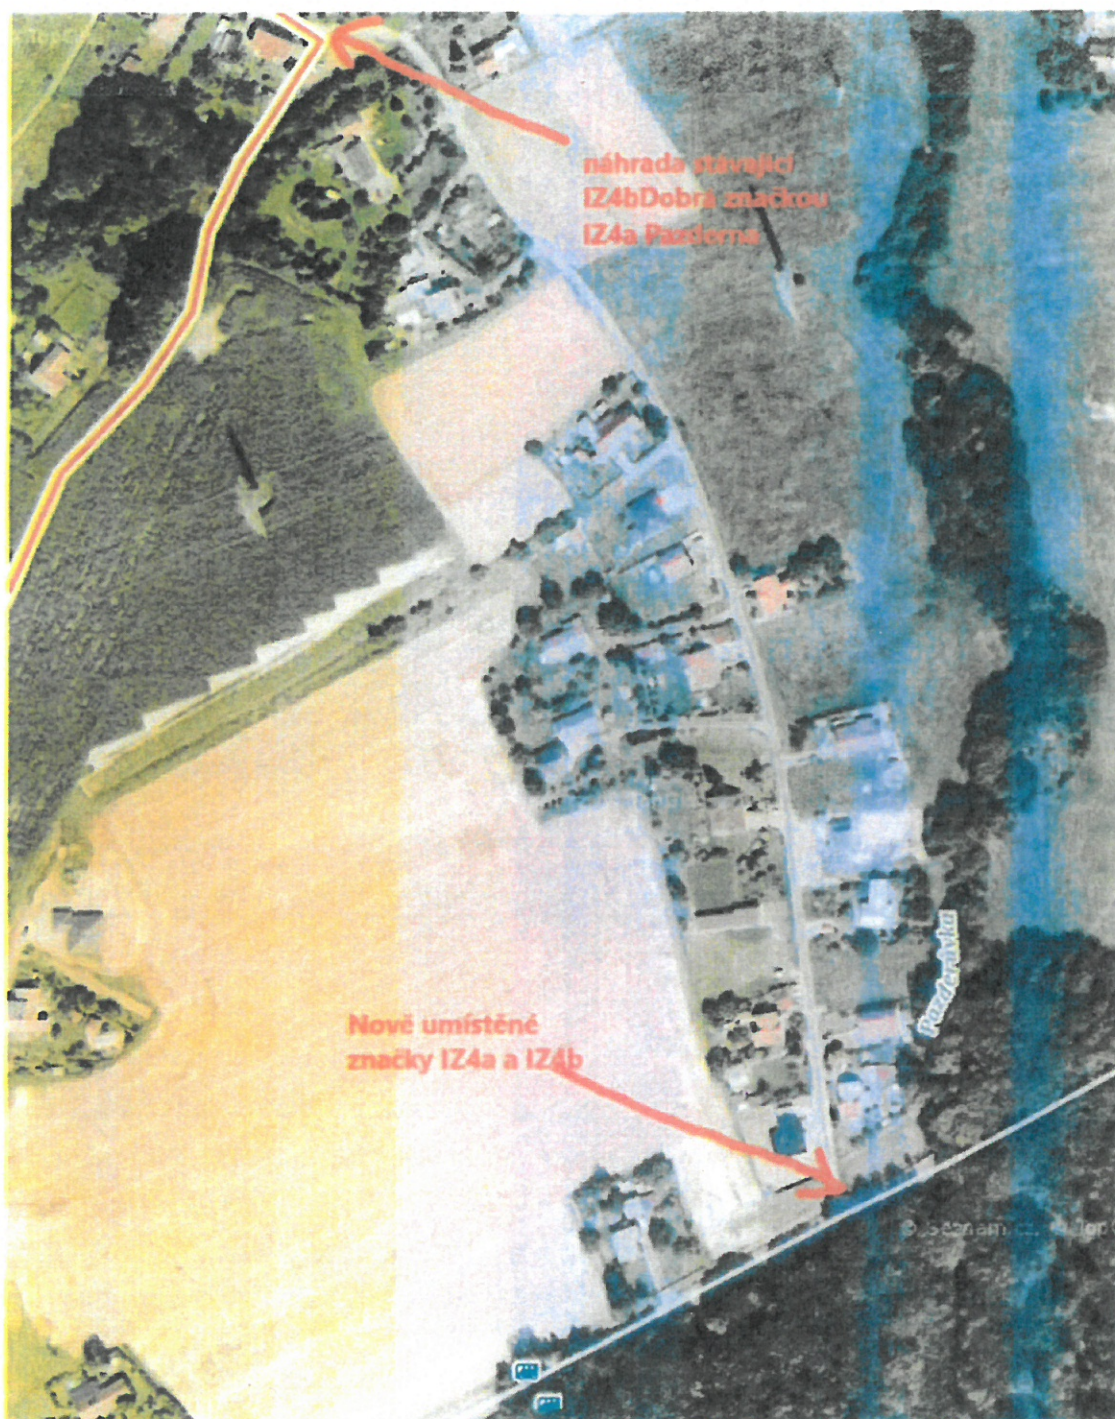

Příloha k čj: KRPT-280284-2/ČJ-2019-070206

Místo MÚP: MK ev. č. 3, pozemek parc. č. 392, k.ú. Pazderna

MÚP: umístění SDZ č. IZ 4a „Obec“ v počtu 2 ks,

č. IZ 4b „Konec obce“, v počtu 1 ks