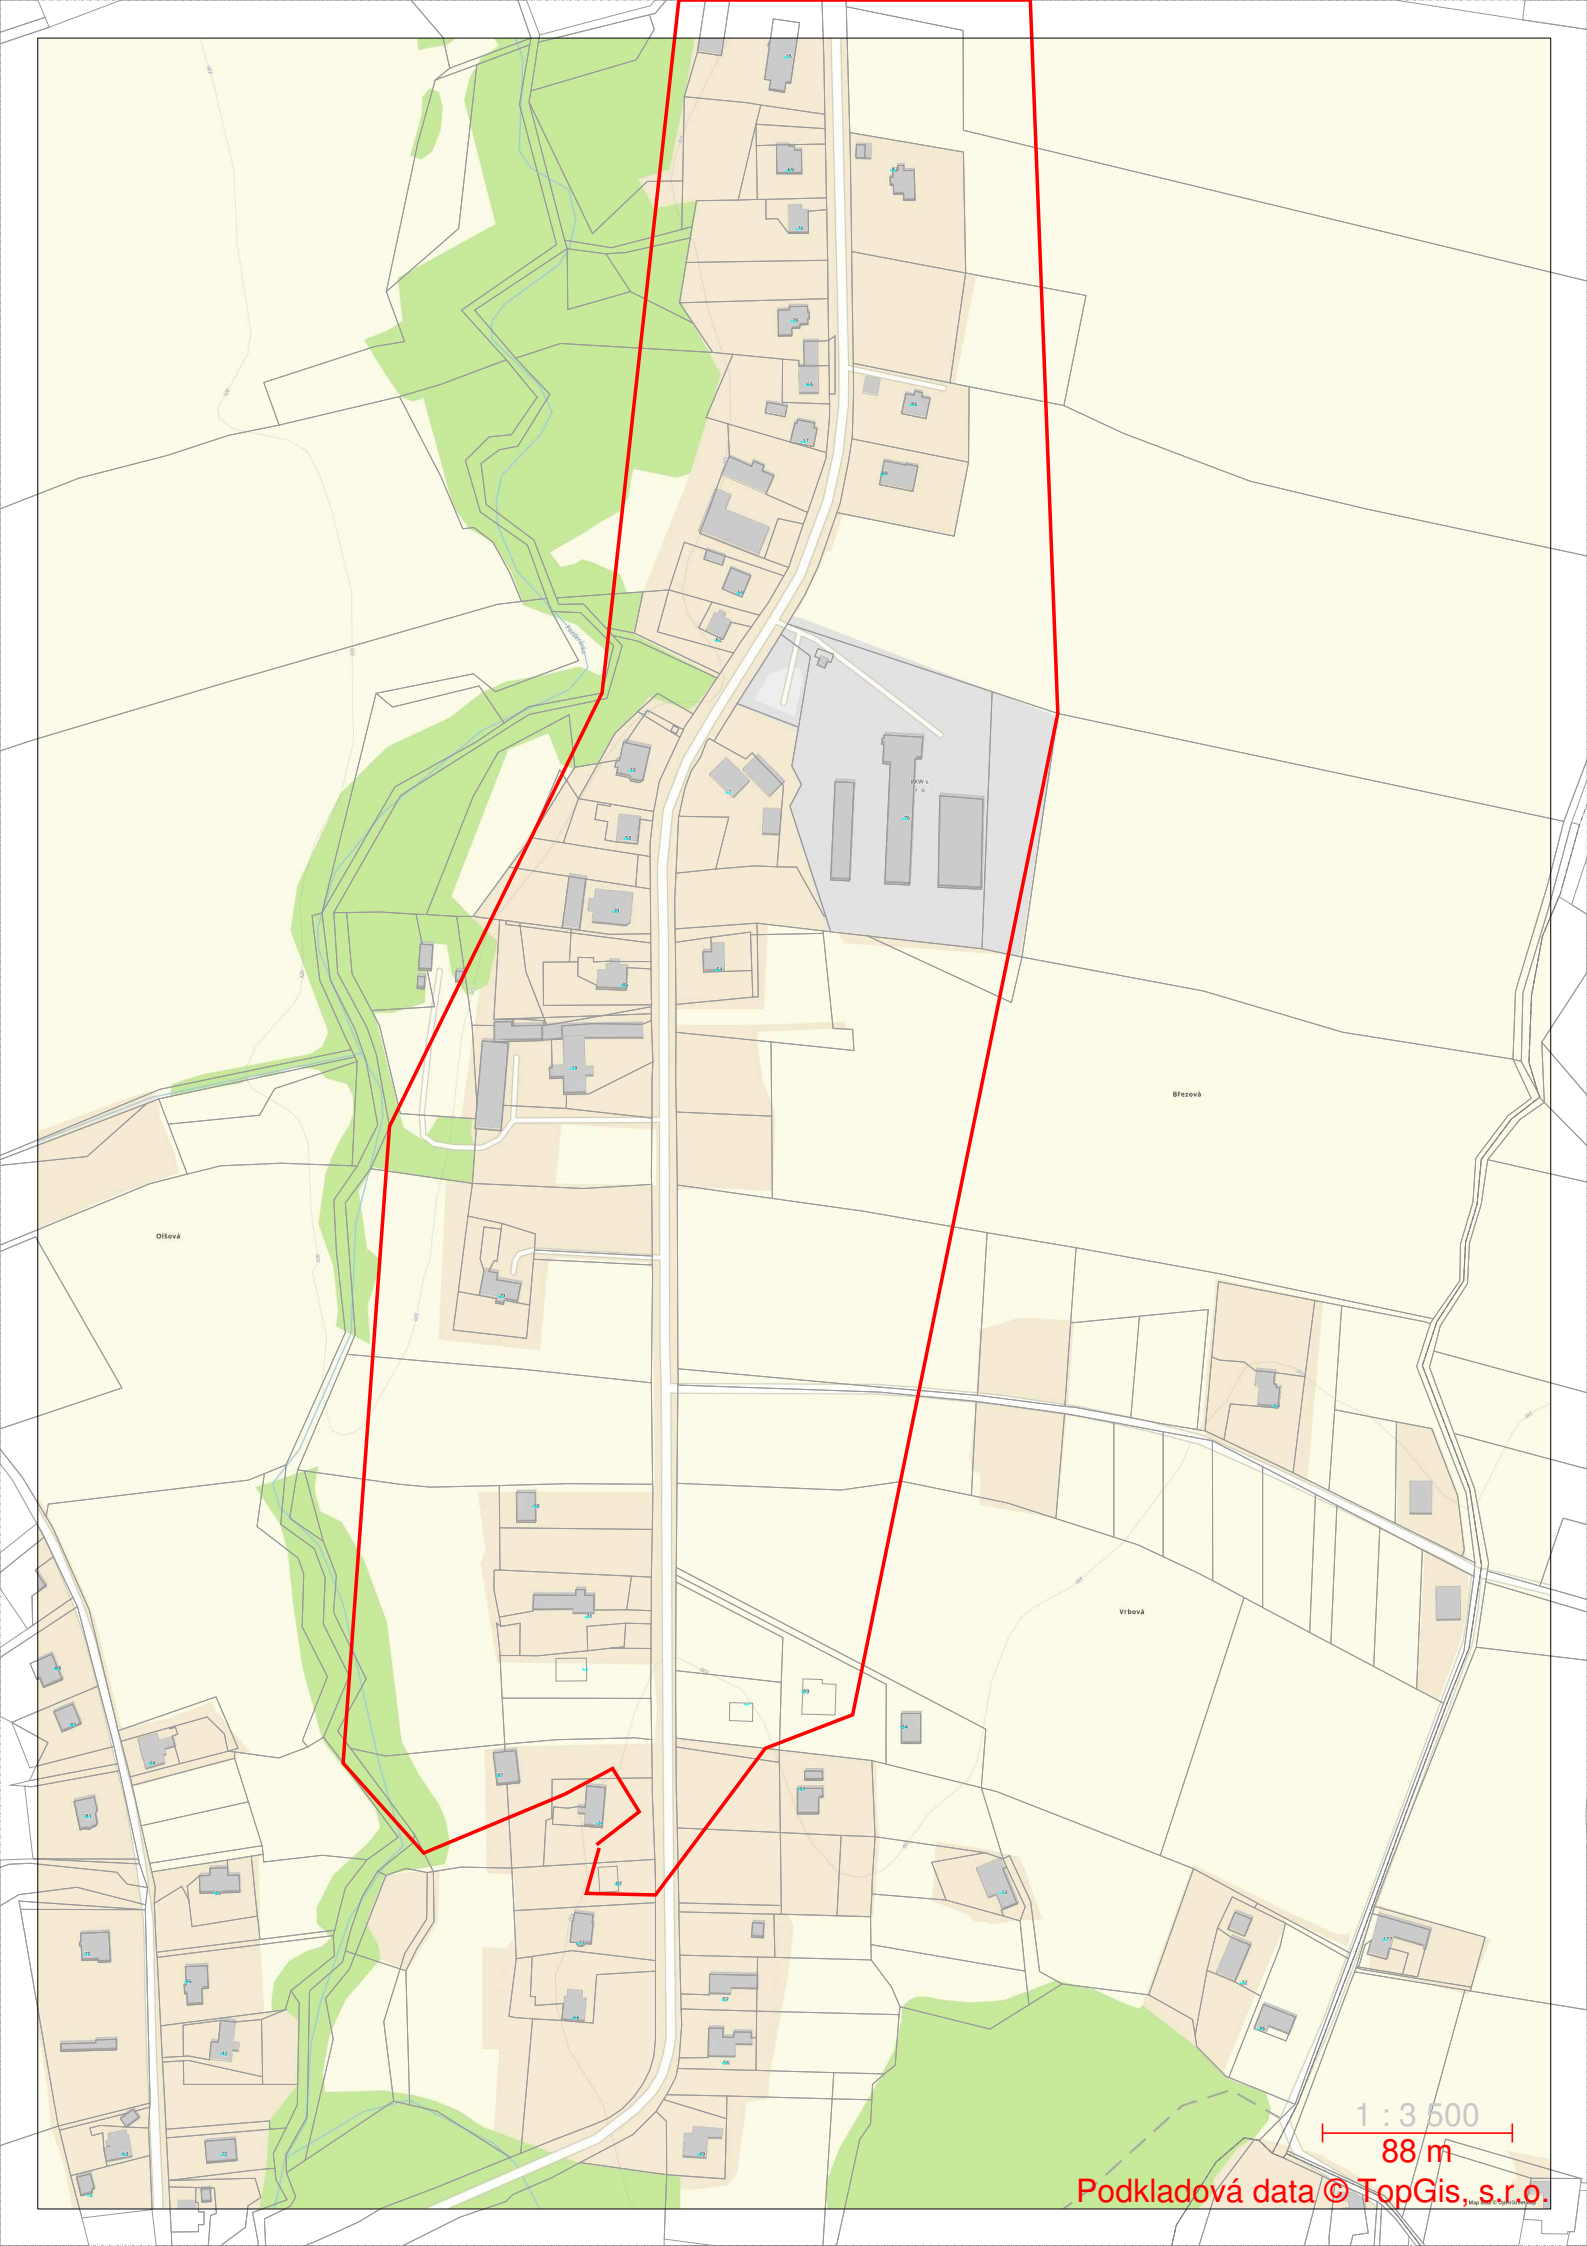

Pazderna

1 : 3 500  
88 m

Podkladová data © TopGis, s.r.o.

Olšová

Březová

Vrbová

1 : 3 500

88 m