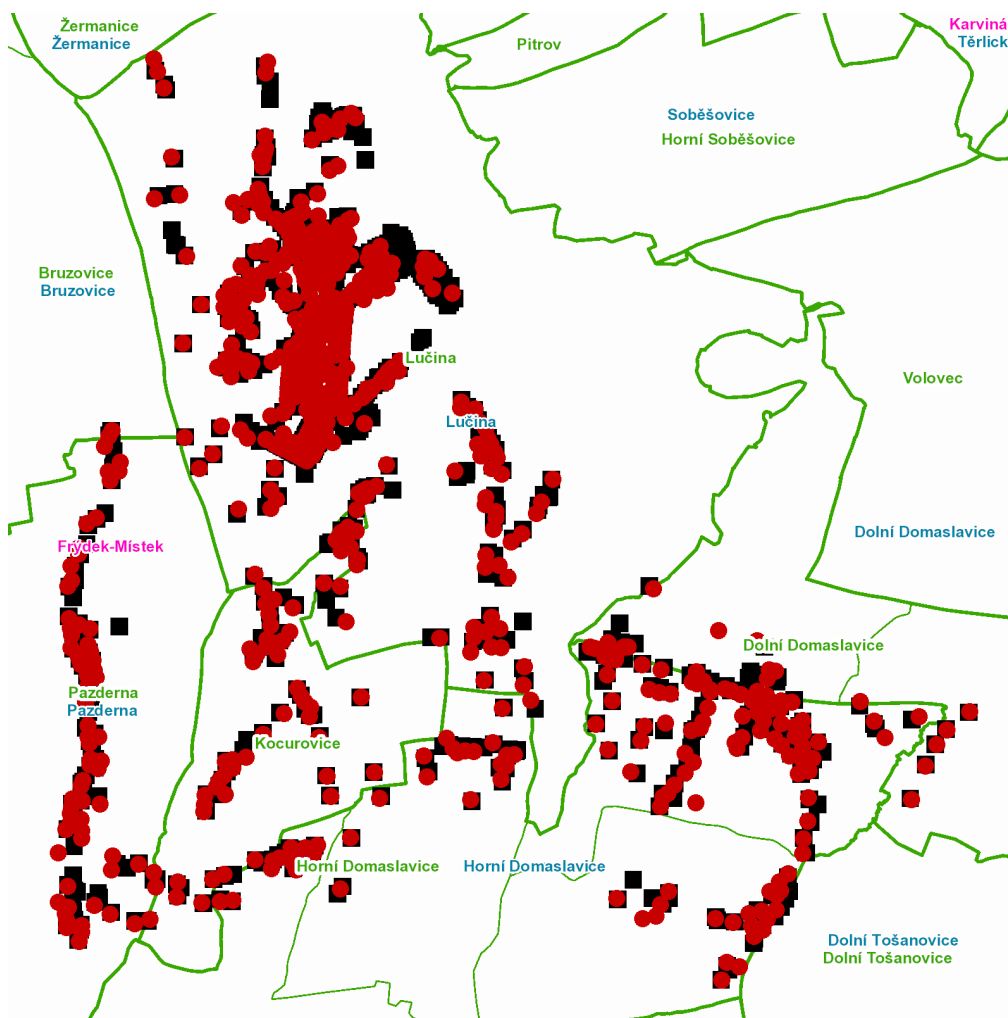

dne **20. 4. 2021** od **7:30** do **15:30** hodin

Plánovaná odstávka zahrnuje tyto lokality:**Bruzovice (okres Frýdek-Místek)**

č. p. 105, 120

Dolní Domaslavice (okres Frýdek-Místek)

č. p. 1, 2, 3, 6, 7, 8, 10, 17, 32, 75-79, 283, 347, 474

Pazderna (okres Frýdek-Místek)

č. p. 2-25, 31, 37, 39, 41, 45, 49, 50, 52, 53, 56, 57, 59, 61, 62, 64, 65, 66, 68, 69, 70, 71, 73, 74, 76, 77, 79, 80, 82, 83, 84, 86, 87, 89

č. ev. 1

kat. území **Pazderna** (kód **718602**): **parcelní č.** 56/4, 63/11, 115/10, 116/11, 119/2, 120/2, 149/10, 149/11, 222, 258/6, 289/10

dne **20. 4. 2021** od **7:30** do **15:30** hodin**Orientační mapový podklad odstávkou dotčených lokalit****VYSVĚTLIVKY**

- – adresy dotčené odstávkou elektřiny
- – místa připojení k elektrické síti dotčená odstávkou